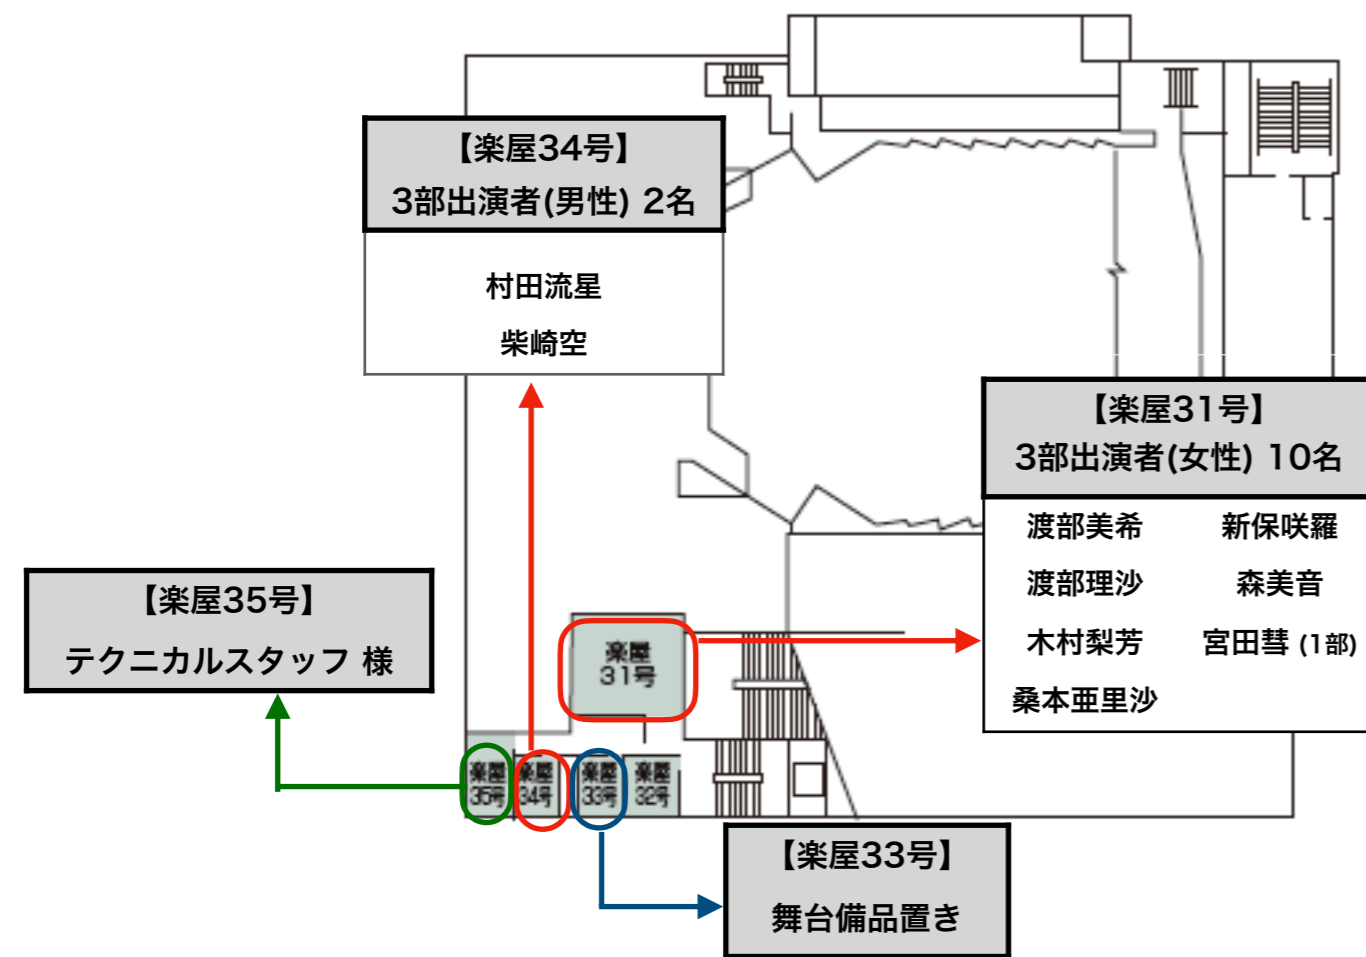

第13回 SPACE ARTダンススクール 町田発表会【pocketive】

第13回 SPACE ARTダンススクール 町田発表会【pocketive】

楽屋案内 (3F)

楽屋案内 (3F)

各クラス発表会 (1部・2部) 中

SPACE ART プロデュースステージ (3部) 中

SAPS中は、以下の楽屋に荷物を置いてください

- ・ 3部出演者(女性) → 【楽屋31号】
- ・ 3部出演者(男性) → 【楽屋34号】