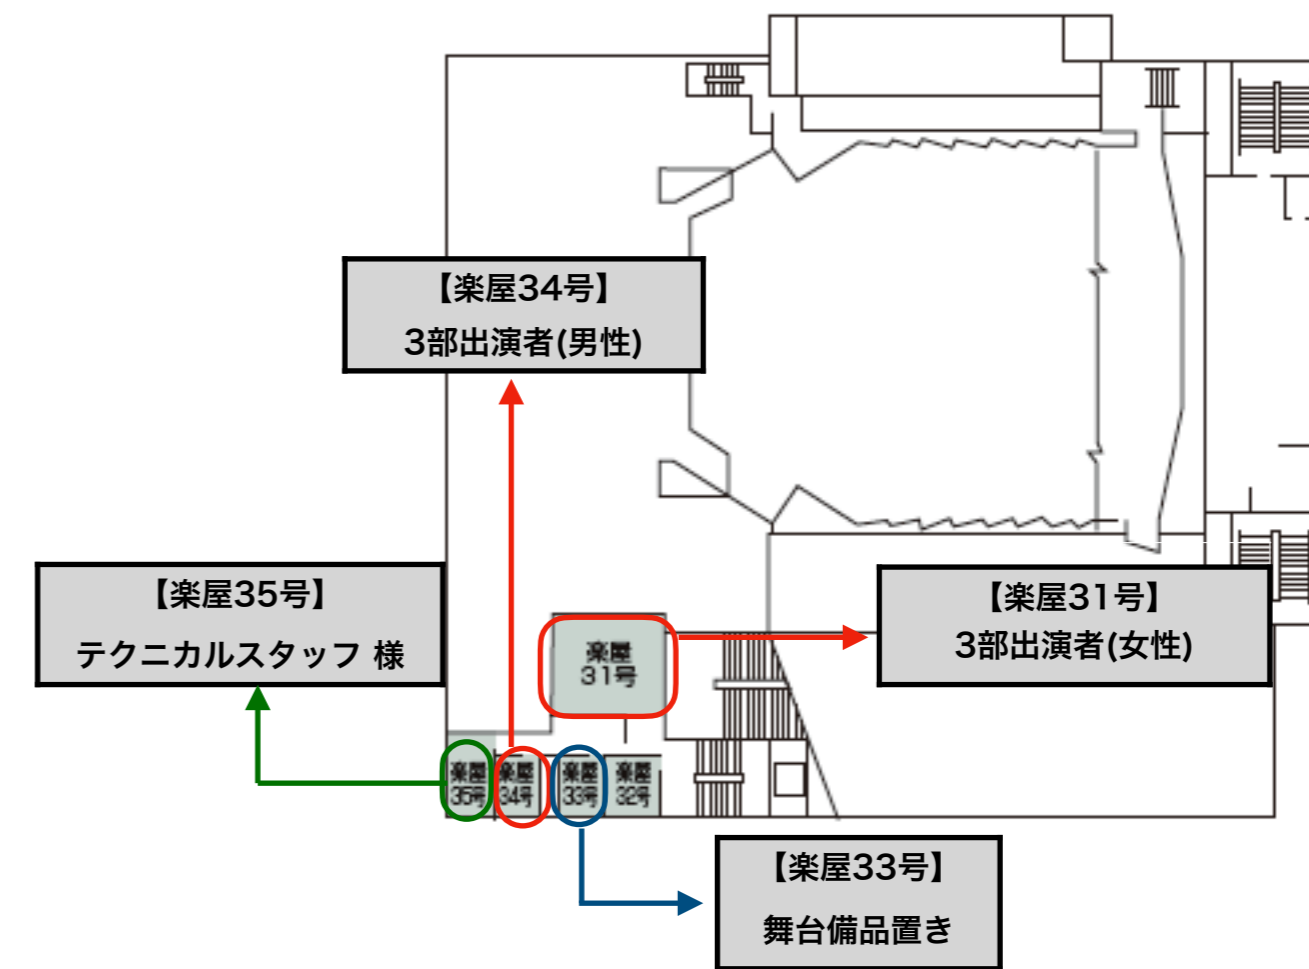

第13回 SPACE ARTダンススクール 町田発表会【pocketive】

第13回 SPACE ARTダンススクール 町田発表会【pocketive】

楽屋案内 (3F)

楽屋案内 (3F)

各クラス発表会 (1部・2部) 中

SPACE ART プロデュースステージ (3部) 中

SAPS中は、以下の楽屋に荷物を置いてください

- ・ 3部出演者(女性) → 【楽屋31号】
- ・ 3部出演者(男性) → 【楽屋34号】